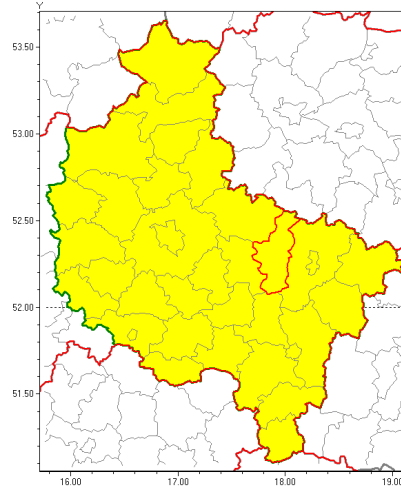

Zasięg ostrzeżenia w województwie

Intensywne opady deszczu z burzami

Ostrzeżenie meteorologiczne Nr 28

Nazwa biura	IMGW-PIB Biuro Prognoz Meteorologicznych w Poznaniu
Zjawisko/stopień zagrożenia	Intensywne opady deszczu z burzami/ 1
Obszar	województwo wielkopolskie powiat słupecki
Ważność	od godz. 19:00 dnia 15.05.2019 do godz. 19:00 dnia 16.05.2019
Przebieg	Prognozuje się wystąpienie opadów deszczu okresami o natężeniu umiarkowanym i silnym. Prognozowana wysokość opadów od 15 mm do 30 mm, lokalnie do 35 mm. W dzień będą występowały burze z porywami wiatru do 60 km/h.
Prawdopodobieństwo wystąpienia zjawiska(%)	80%
Uwagi	Brak.
Dyrektor synoptyk IMGW-PIB	Leszek Szaradowski
Godzina i data wydania	godz. 12:59 dnia 15.05.2019
SMS	IMGW-PIB OSTRZEŻENIE: DESZCZ i BURZE/1 wielkopolskie/słupecki od 19:00/15.05 do 19:00/16.05.2019 15-30 mm, lokalnie 35 mm; porywy 60 km/h.